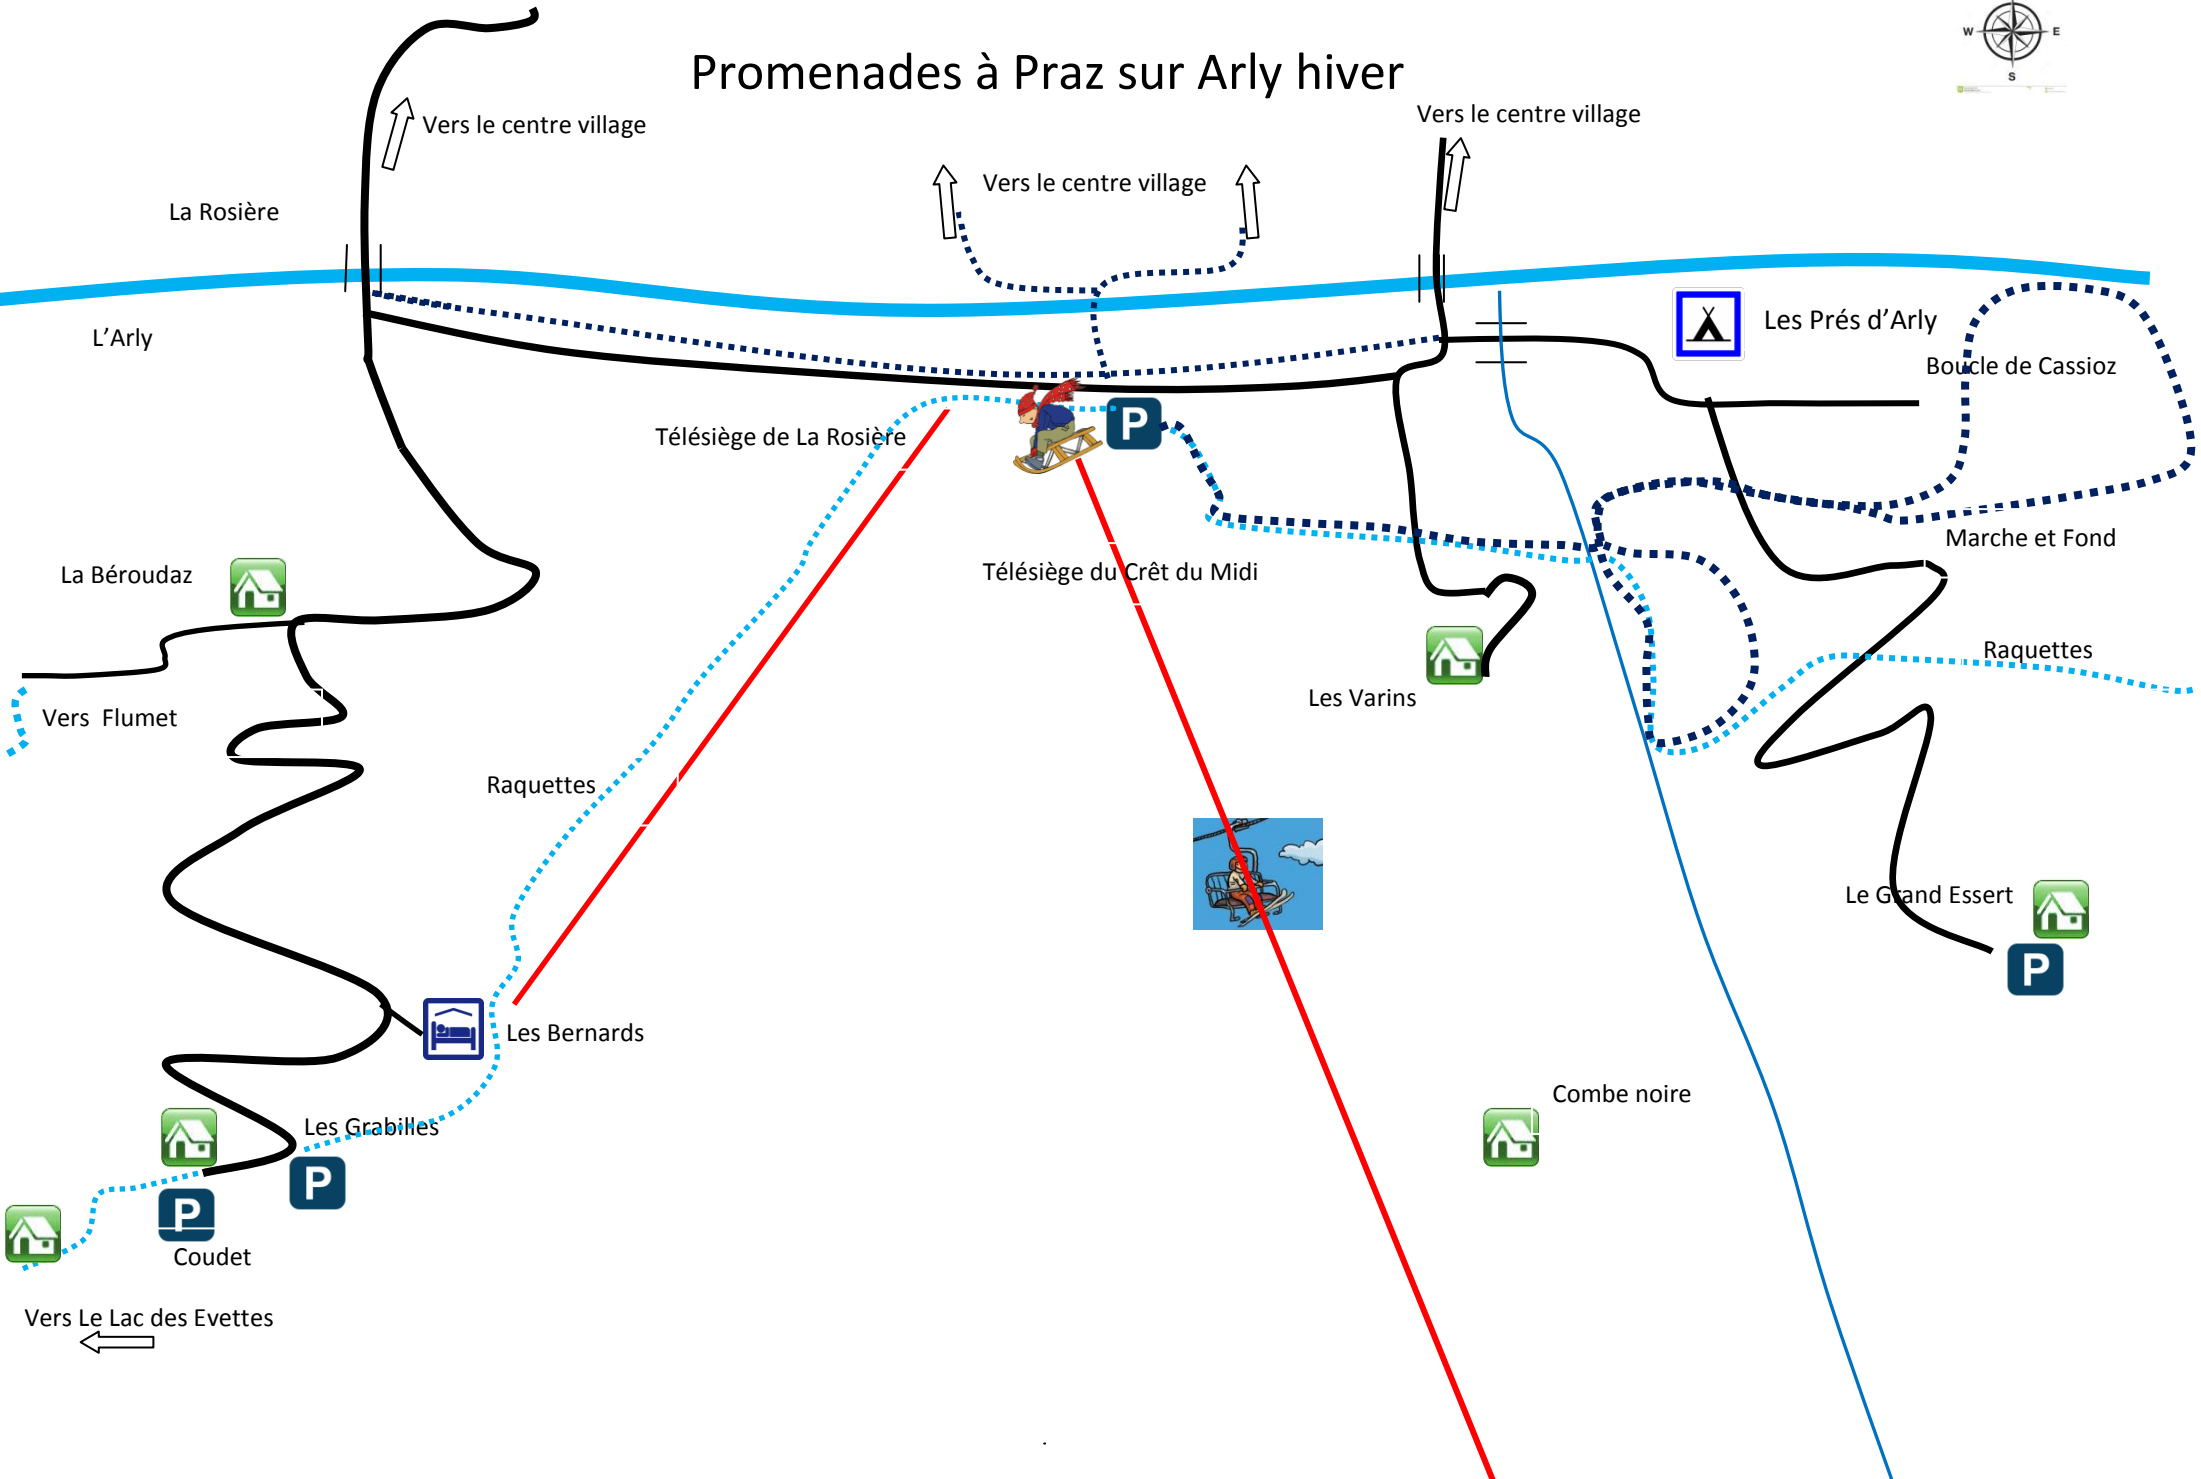

Promenades à Praz sur Arly hiver

Vers le centre village

Vers le centre village

Vers le centre village

La Rosière

L'Arly

Les Prés d'Arly

Boucle de Cassioz

Télésiège de La Rosière

P

Télésiège du Crêt du Midi

Marche et Fond

La Béroudaz

Les Varins

Raquettes

Vers Flumet

Raquettes

Le Grand Essert

Les Bernards

P

Les Grabilles

Combe noire

P

Coudet

Vers Le Lac des Evettes